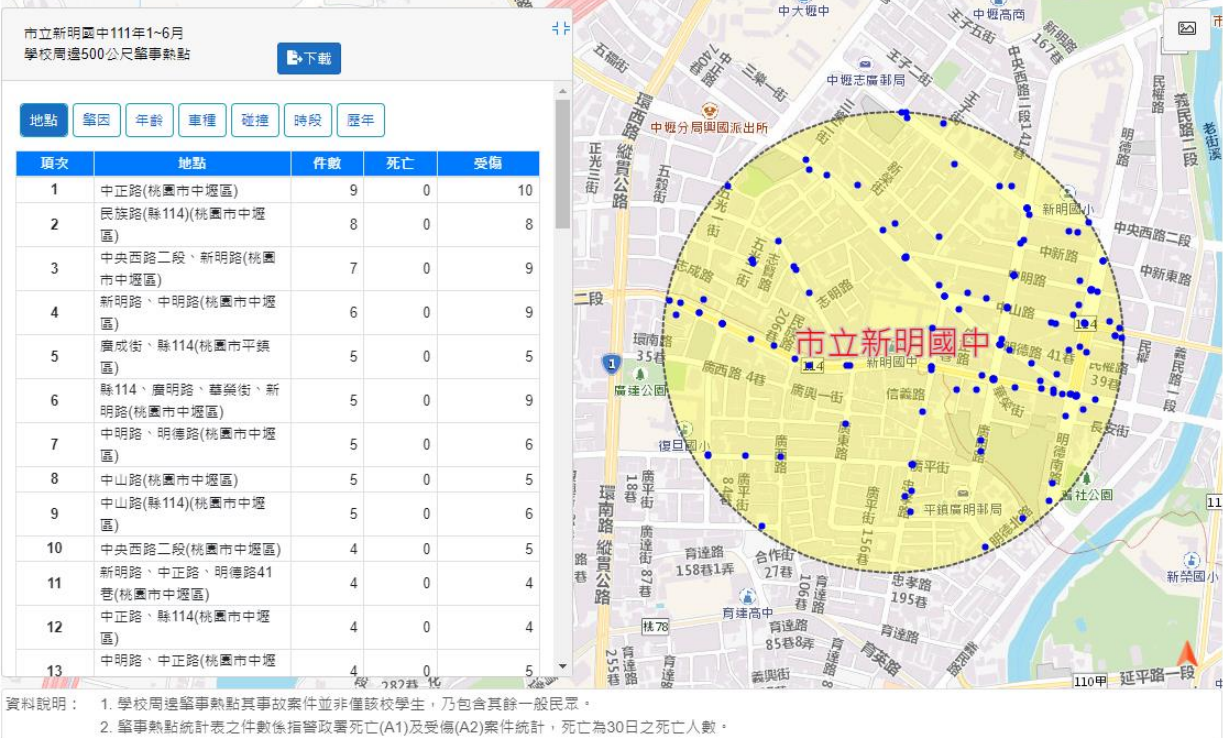

111年1-6月死亡 1,495人(每日 8.3人)，機車騎士死亡 967人

年度 110年 分類 國中 縣市 桃園市 鄉鎮市區 中壢區 學校名稱 市立新明國中 查詢範圍 500公尺 確定

道安資訊查詢網

主題分析

統計快覽

縣市鄉鎮與國道

趨勢分析

肇事熱點

學校周邊熱點

1,495人(每日 8.3人)，機車騎士死亡 967人，高齡者死亡 576人，路口事故死亡 676人，酒駕事故死亡 134人，「路口慢看停」

年度 111年 分類 國中 縣市 桃園市 鄉鎮市區 中壢區 學校名稱 市立新明國中 查詢範圍 500公尺 確定

道安資訊查詢網

主題分析

統計快覽

縣市鄉鎮與國道

趨勢分析

肇事熱點

學校周邊熱點

112年1-5月死亡 1,309人(每日 8.72人)，機車騎士死亡 824人，高齡者列

年度 112年 分類 國中 縣市 桃園市 鄉鎮市區 中壢區 學校名稱 市立新明國中 查詢範圍 500公尺 確定

市立新明國中112年1~4月
學校周邊500公尺肇事熱點

下載

地點 肇因 年齡 車種 碰撞 時段 歷年

項次	地點	件數	死亡	受傷
1	中山路(桃園市中壢區)	17	0	22
2	民族路、明德路、中正路、縣114(桃園市中壢區)	8	0	9
3	民族路(縣114)(桃園市中壢區)	7	0	9
4	新明路、中明路(桃園市中壢區)	5	1	5
5	中正路487巷、中山路、中正路(桃園市中壢區)	5	0	7
6	民族路(縣114)(桃園市平鎮區)	5	0	5
7	新明路、中正路、明德路41巷(桃園市中壢區)	4	0	4
8	中央西路二段、中央西路二段141巷(桃園市中壢區)	3	0	5
9	中山路、新明路(桃園市中壢區)	3	0	4
10	明德路(縣114)(桃園市中壢區)	3	0	3
11	中央西路二段、新明路(桃園市中壢區)	2	0	4
12	五光三街(桃園市中壢區)	2	0	4

資料說明：
 1. 學校周邊肇事熱點其事故案件並非僅該校學生，乃包含其餘一般民眾。
 2. 肇事熱點統計表之件數係指管政署死亡(A1)及受傷(A2)案件統計，死亡為30日之死亡人數。

校園周邊交通事故熱區

1. 中山路與廣明路口
2. 中山路與 487 巷口
3. 中山路與明德路口
4. 廣成街與民族路二段路口