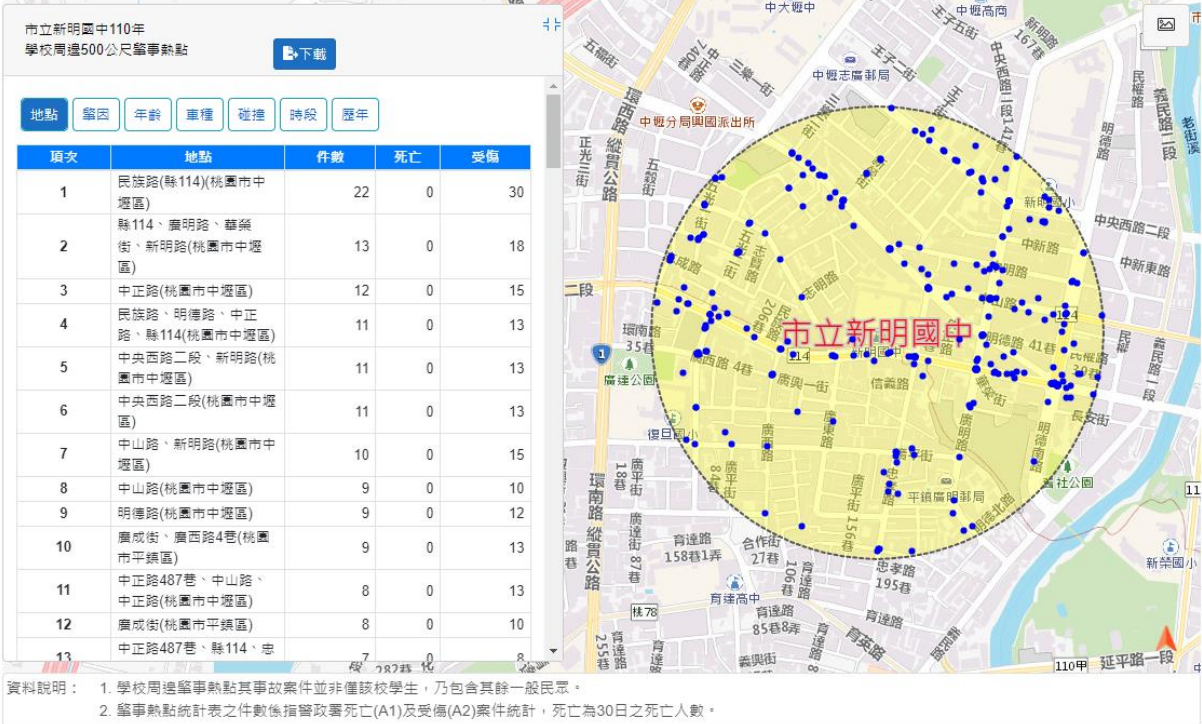

道安資訊查詢網

道安資訊查詢網

主題分析

統計快覽

縣市鄉鎮與國道

趨勢分析

肇事熱點

學校周邊熱點

111年1-6月死亡 1,495人(每日 8.3人)，機車騎士死亡 967人

年度 110年 分類 國中 縣市 桃園市 鄉鎮市區 中壢區 學校名稱 市立新明國中 查詢範圍 500公尺 確定

道安資訊查詢網

主題分析

統計快覽

縣市鄉鎮與國道

趨勢分析

肇事熱點

學校周邊熱點

1,495人(每日 8.3人)，機車騎士死亡 967人，高齡者死亡 576人，路口事故死亡 676人，酒駕事故死亡 134人，「路口慢看停」

年度 111年 分類 國中 縣市 桃園市 鄉鎮市區 中壢區 學校名稱 市立新明國中 查詢範圍 500公尺 確定

道安資訊查詢網

主題分析

統計快覽

縣市鄉鎮與國道

趨勢分析

資料說明：
 1. 學校周邊肇事熱點其事故案件並非僅該校學生，乃包含其餘一般民眾。
 2. 肇事熱點統計表之件數係指管政署死亡(A1)及受傷(A2)案件統計，死亡為30日之死亡人數。

校園周邊交通事故熱區

1. 中山路與廣明路口
2. 中山路與 487 巷口
3. 中山路與明德路口
4. 廣成街與民族路二段路口