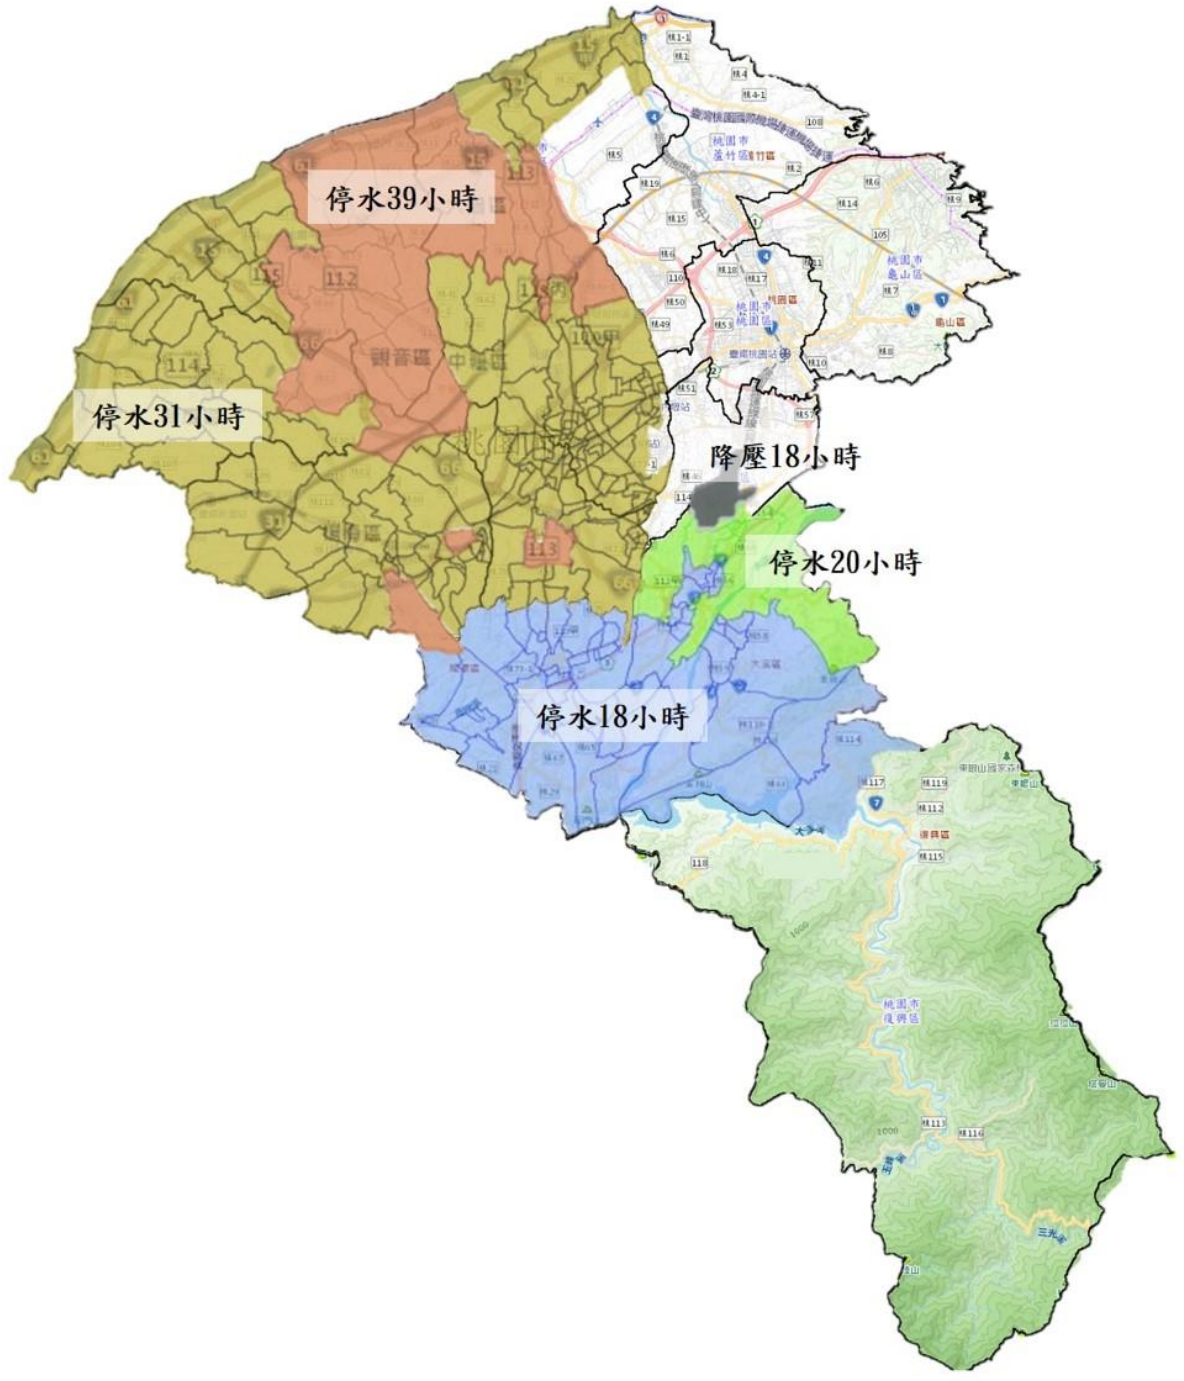

停水影響區域及時間如下表：

停水區域	停水時間
<p>龍潭區（共 31 里）/高平里、中山里、九龍里、三林里、北興里、龍星里、上華里、永興里、中正里、中興里、龍潭里、建林里、祥和里、武漢里、東興里、富林里、大平里、三坑里、佳安里、黃唐里、八德里、高原里、凌雲里、渴望里、龍祥里、三和里、百年里、聖德里、烏林里、上林里、烏樹林里。</p> <p>大溪區（共 19 里）/福安里、復興里、新峰里、義和里、美華里、瑞源里、仁文里、三元里、光明里、仁和里、員林里、仁武里、仁愛里、福仁里、田心里、興和里、一心里、一德里、康安里。</p> <p>復興區/三民里。</p>	<p>自 112 年 5 月 15 日 0 時起至 112 年 5 月 15 日 18 時止，共 18 小時。</p>
<p>大溪區（共 9 里）/永福里、中新里、月眉里、瑞興里、南興里、仁美里、仁義里、僑愛里、仁善里。</p> <p>八德區/瑞德里。</p>	<p>自 112 年 5 月 15 日 0 時起至 112 年 5 月 15 日 20 時止，共 20 小時。</p>

觀音區（共 11 里） / 新興里、保生里、大潭里、廣興里、白玉里、觀音里、三和里、武威里、崙坪里、上大里、富源里。

中壢區（共 78 里） / 興南里、中建里、新明里、山東里、至善里、興國里、石頭里、信義里、文化里、東興里、幸福里、龍興里、普仁里、忠義里、龍慈里、中興里、興平里、林森里、自信里、興福里、興華里、新街里、永福里、成功里、明德里、忠福里、中榮里、芝芭里、五權里、自治里、新興里、龍岡里、中堅里、龍德里、健行里、普忠里、中原里、五福里、永光里、舊明里、青溪里、自強里、

自 112 年 5 月 15 日 0 時起至 112 年 5 月 16 日 7 時止，共 31 小時。

停水區域	停水時間
<p>龍平里、仁義里、後寮里、三民里、水尾里、中山里、龍安里、興和里、莊敬里、中央里、月眉里、復興里、青埔里、洽溪里、內定里、普義里、內壠里、自立里、振興里、金華里、普強里、和平里、福德里、內厝里、德義里、忠孝里、中壠里、永興里、光明里、普慶里、復華里、正義里、中正里[榮安一~四街、榮民路、環中東路]、仁愛里[普忠路、環中東路、新中北路(環中東路至普忠路)]、仁美里[仁美四街、仁慈路、同慶路、中山東路三段、金鋒(二~六)街、龍華街一段]、仁福里[中山東路三段、仁德街、仁美二~四街、同慶路]。</p> <p>大園區(共11里)/海口里、竹園里(領航路以北(含航翔路107號))、內海里、圳頭里、後厝里、大園里、沙崙里、青山里、青峰里、五權里、埔心里(國道二號以西)。</p> <p>桃園區(共1里)/龍山里[龍山街、龍門街、中山路1562巷]</p>	
<p>大園區(共6里)/田心里、橫峰里、北港里、南港里、和平里、溪海里。</p> <p>觀音區(共13里)/樹林里、草漯里、大同里、藍埔里、廣福里、新坡里、草新里、坑尾里、富林里、金湖里、塔腳里、保障里、大堀里。</p> <p>新屋區(共4里)/清華里、新生里、新屋里、頭洲里。</p> <p>楊梅區(共2里)/永平里、永寧里(小楊梅、老莊加壓站間接供水)。</p> <p>平鎮區(共4里)/金星里、平南里、南勢里、新貴里。</p> <p>中壠區(共3里)/過嶺里、龍東里、龍昌里。</p> <p>蘆竹區(共1里)/新莊里(中油街)。</p>	<p>自112年5月15日0時起至112年5月16日15時止，共39小時。</p>

停水區域	停水時間
壓降地區 八德區（共 8 里）/瑞興里、福元里、瑞發里、福德里、興仁里、福興里、興中里、瑞豐里。	自 112 年 5 月 15 日 0 時起至 112 年 5 月 15 日 18 時止，共 18 小時。

停水範圍圖：

本府及各單位服務電話：

單位	電話	停水期間服務時間	
台水公司二區處	客服中心	1910	24 小時
	楊梅服務所	03-4789261	5 月 15 日 8 時至 24 時 5 月 16 時 0 時至 17 時
	中壢服務所	03-4251506	
	桃園服務所	03-3346128	
	大園服務所	03-3862156	
	大溪服務所	03-4711836	
桃園市政府	經發局	03-3322101 分機 5266~5269	5 月 15 日 7 時至 22 時 5 月 16 時 7 時至 18 時
	市民諮詢服務熱線	1999	24 小時